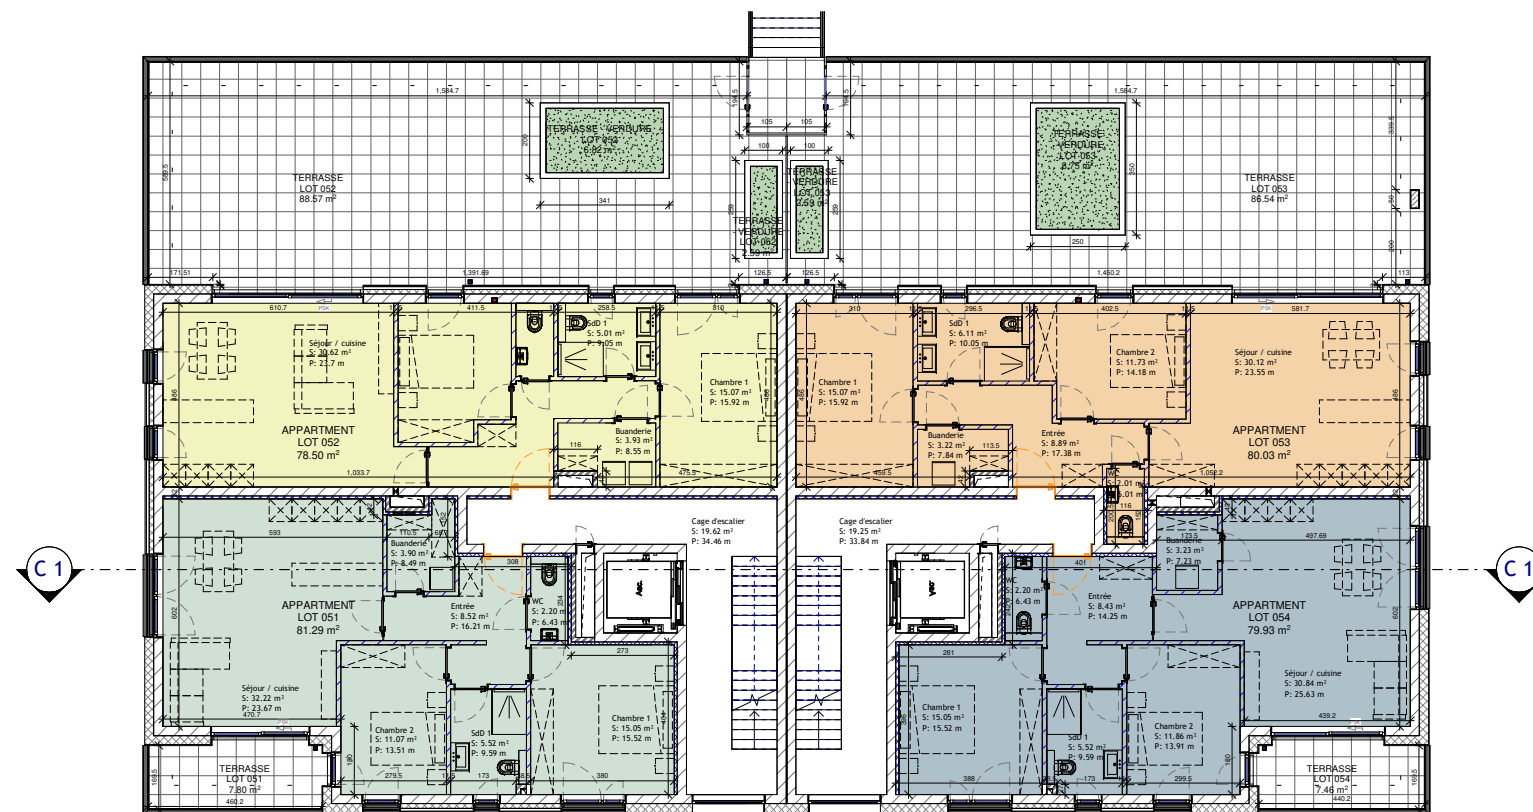

APPARTEMENT LOT 028

Surface : 73.84 m²

Terrasse : 20.62 m²

Jardin LOT 049: 110.55 m²

APPARTEMENT LOT 029

Surface : 92.94 m²

Terrasse : 28.44 m²

Jardin LOT 050: 209.11 m²

APPARTEMENT LOT 030

Surface : 87.26 m²

Terrasse : 24.98 m²

Résidences LEA

41 & 43, route de Remich Mondorf-les-Bains

1ER ETAGE

Echelle 1/200

APPARTEMENT LOT 051

Surface : 81.29 m²

Terrasse : 7.80 m²

APPARTEMENT LOT 052

Surface : 78.50 m²

Terrasse : 88.57 m²

Terrasse - Verdure : 6.82 m²

Terrasse - Verdure : 2.59 m²

APPARTEMENT LOT 053

Surface : 80.03 m²

Terrasse : 86.54 m²

Terrasse - Verdure : 8.75 m²

Terrasse - Verdure : 2.59 m²

APPARTEMENT LOT 054

Surface : 79.93 m²

Terrasse : 7.46 m²

Résidences LEA