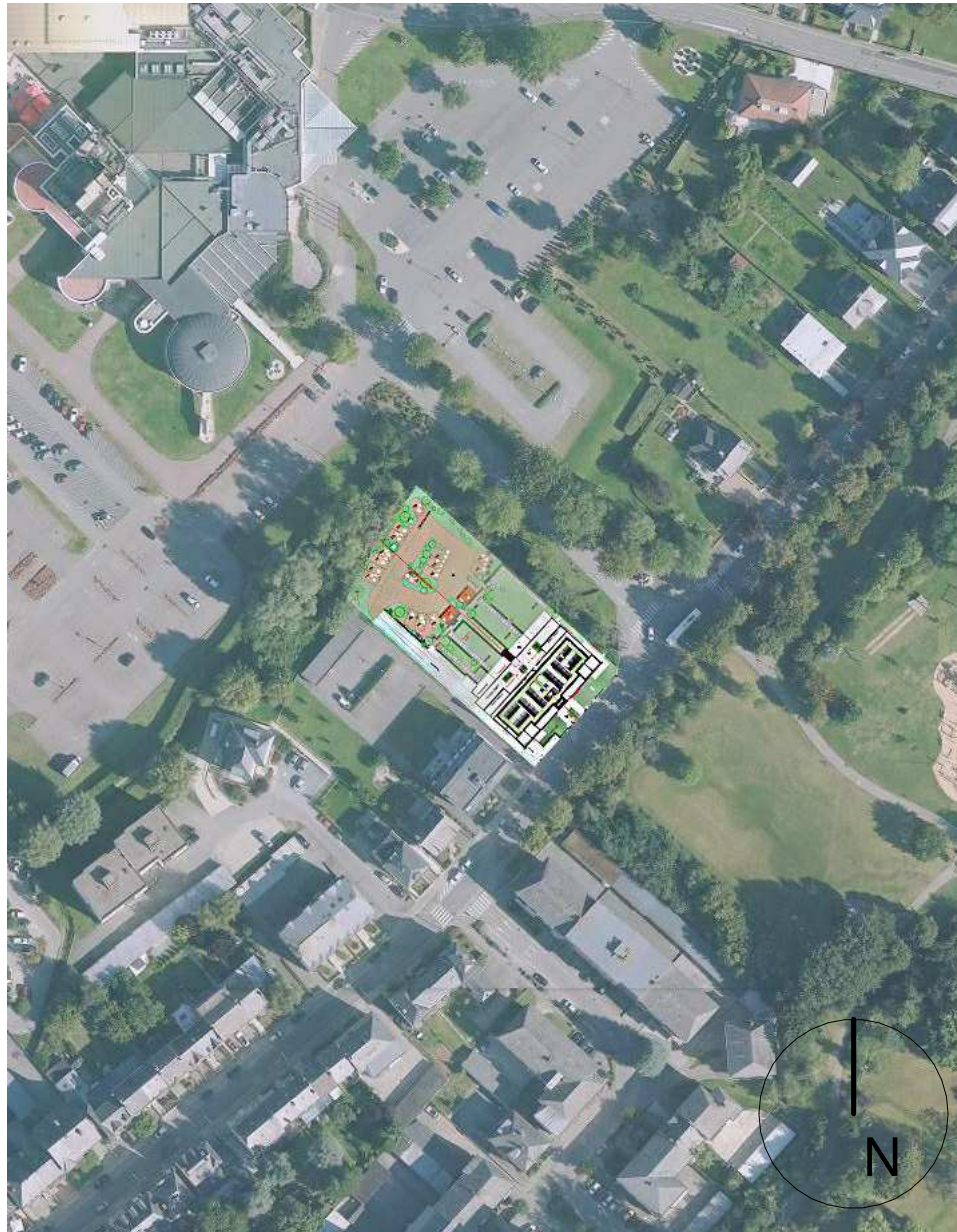

Vue Aérienne

IMPLANTATION
Echelle 1/400

Résidences LEA

41 & 43, route de Remich Mondorf-les-Bains

SOUS-SOL
Echelle 1/200

Résidences LEA

41 & 43, route de Remich Mondorf-les-Bains

REZ-DE-CHAUSSEE ARRIERE

Echelle 1/200

Résidences LEA

41 & 43, route de Remich Mondorf-les-Bains

REZ-DE-CHAUSSEE

Echelle 1/200

APPARTEMENT LOT 025

Surface : 74.10 m²

Terrasse : 7.10 m²

APPARTEMENT LOT 026

Surface : 75.36 m²

Terrasse : 22.45 m²

Jardin LOT 047: 85.20 m²

APPARTEMENT LOT 027

Surface : 73.77 m²

Terrasse : 20.62 m²

Jardin LOT 048: 109.74 m²

APPARTEMENT LOT 028

Surface : 73.84 m²

Terrasse : 20.62 m²

Jardin LOT 049: 110.55 m²

APPARTEMENT LOT 029

Surface : 92.94 m²

Terrasse : 28.44 m²

Jardin LOT 050: 209.11 m²