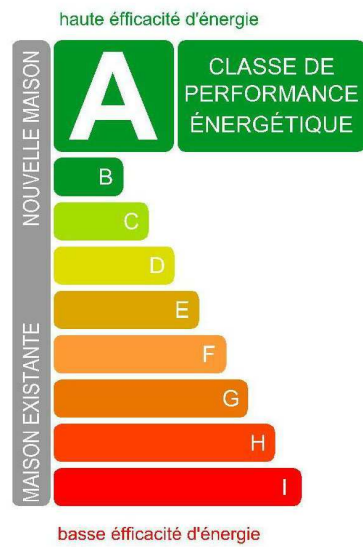

Résidences LEA

41 & 43, route de Remich Mondorf-les-Bains

96, rue du Kiem
L-8030 STRASSEN
Tél: 45 48 48 - 1
www.stugalux.lu

Résidences LEA

41 & 43, route de Remich Mondorf-les-Bains

Résidences LEA

41 & 43, route de Remich Mondorf-les-Bains