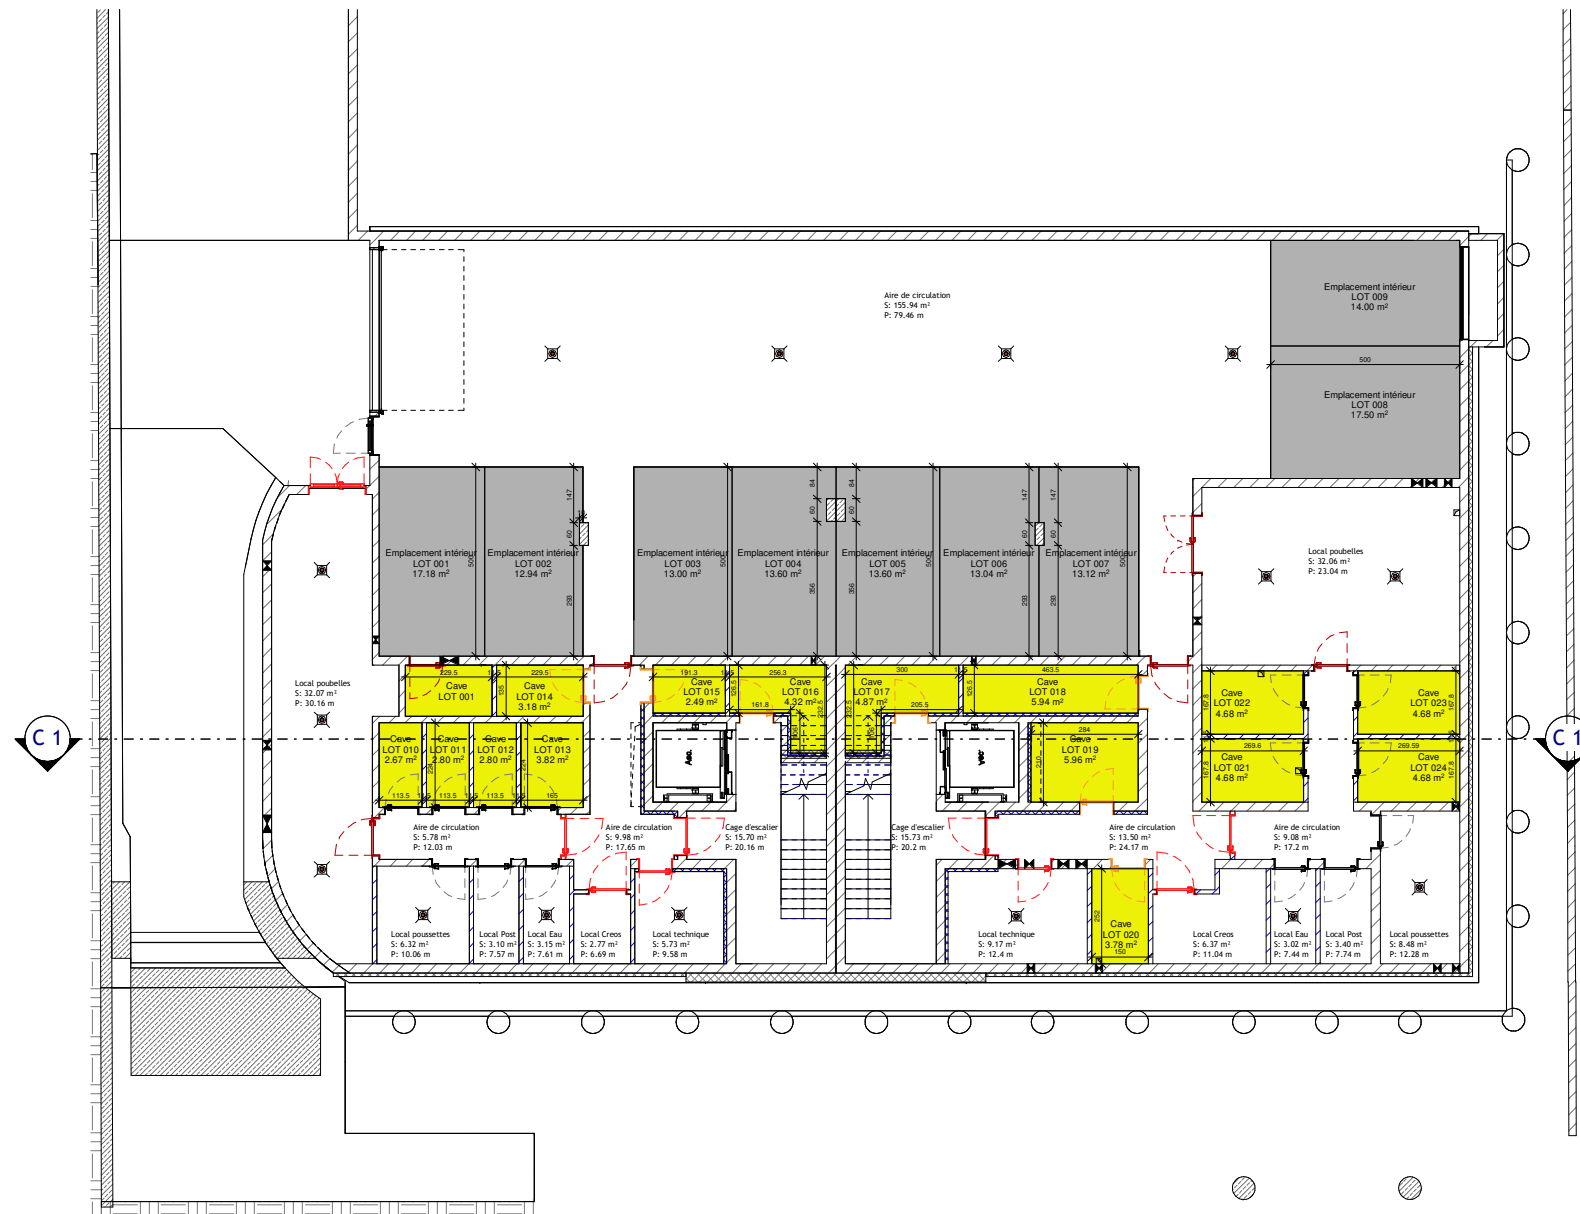

Vue Aérienne

IMPLANTATION
Echelle 1/400

Résidences LEA

41 & 43, route de Remich Mondorf-les-Bains

SOUS-SOL
Echelle 1/200

Résidences LEA

41 & 43, route de Remich Mondorf-les-Bains

REZ-DE-CHAUSSEE ARRIERE

Echelle 1/200

Résidences LEA

41 & 43, route de Remich Mondorf-les-Bains

REZ-DE-CHAUSSEE

Echelle 1/200

APPARTEMENT LOT 025

Surface : 74.10 m²

Terrasse : 7.10 m²

APPARTEMENT LOT 026

Surface : 75.36 m²

Terrasse : 22.45 m²

Jardin LOT 047: 85.20 m²

APPARTEMENT LOT 027

Surface : 73.77 m²

Terrasse : 20.62 m²

Jardin LOT 048: 109.74 m²

APPARTEMENT LOT 028

Surface : 73.84 m²

Terrasse : 20.62 m²

Jardin LOT 049: 110.55 m²

APPARTEMENT LOT 029

Surface : 92.94 m²

Terrasse : 28.44 m²

Jardin LOT 050: 209.11 m²