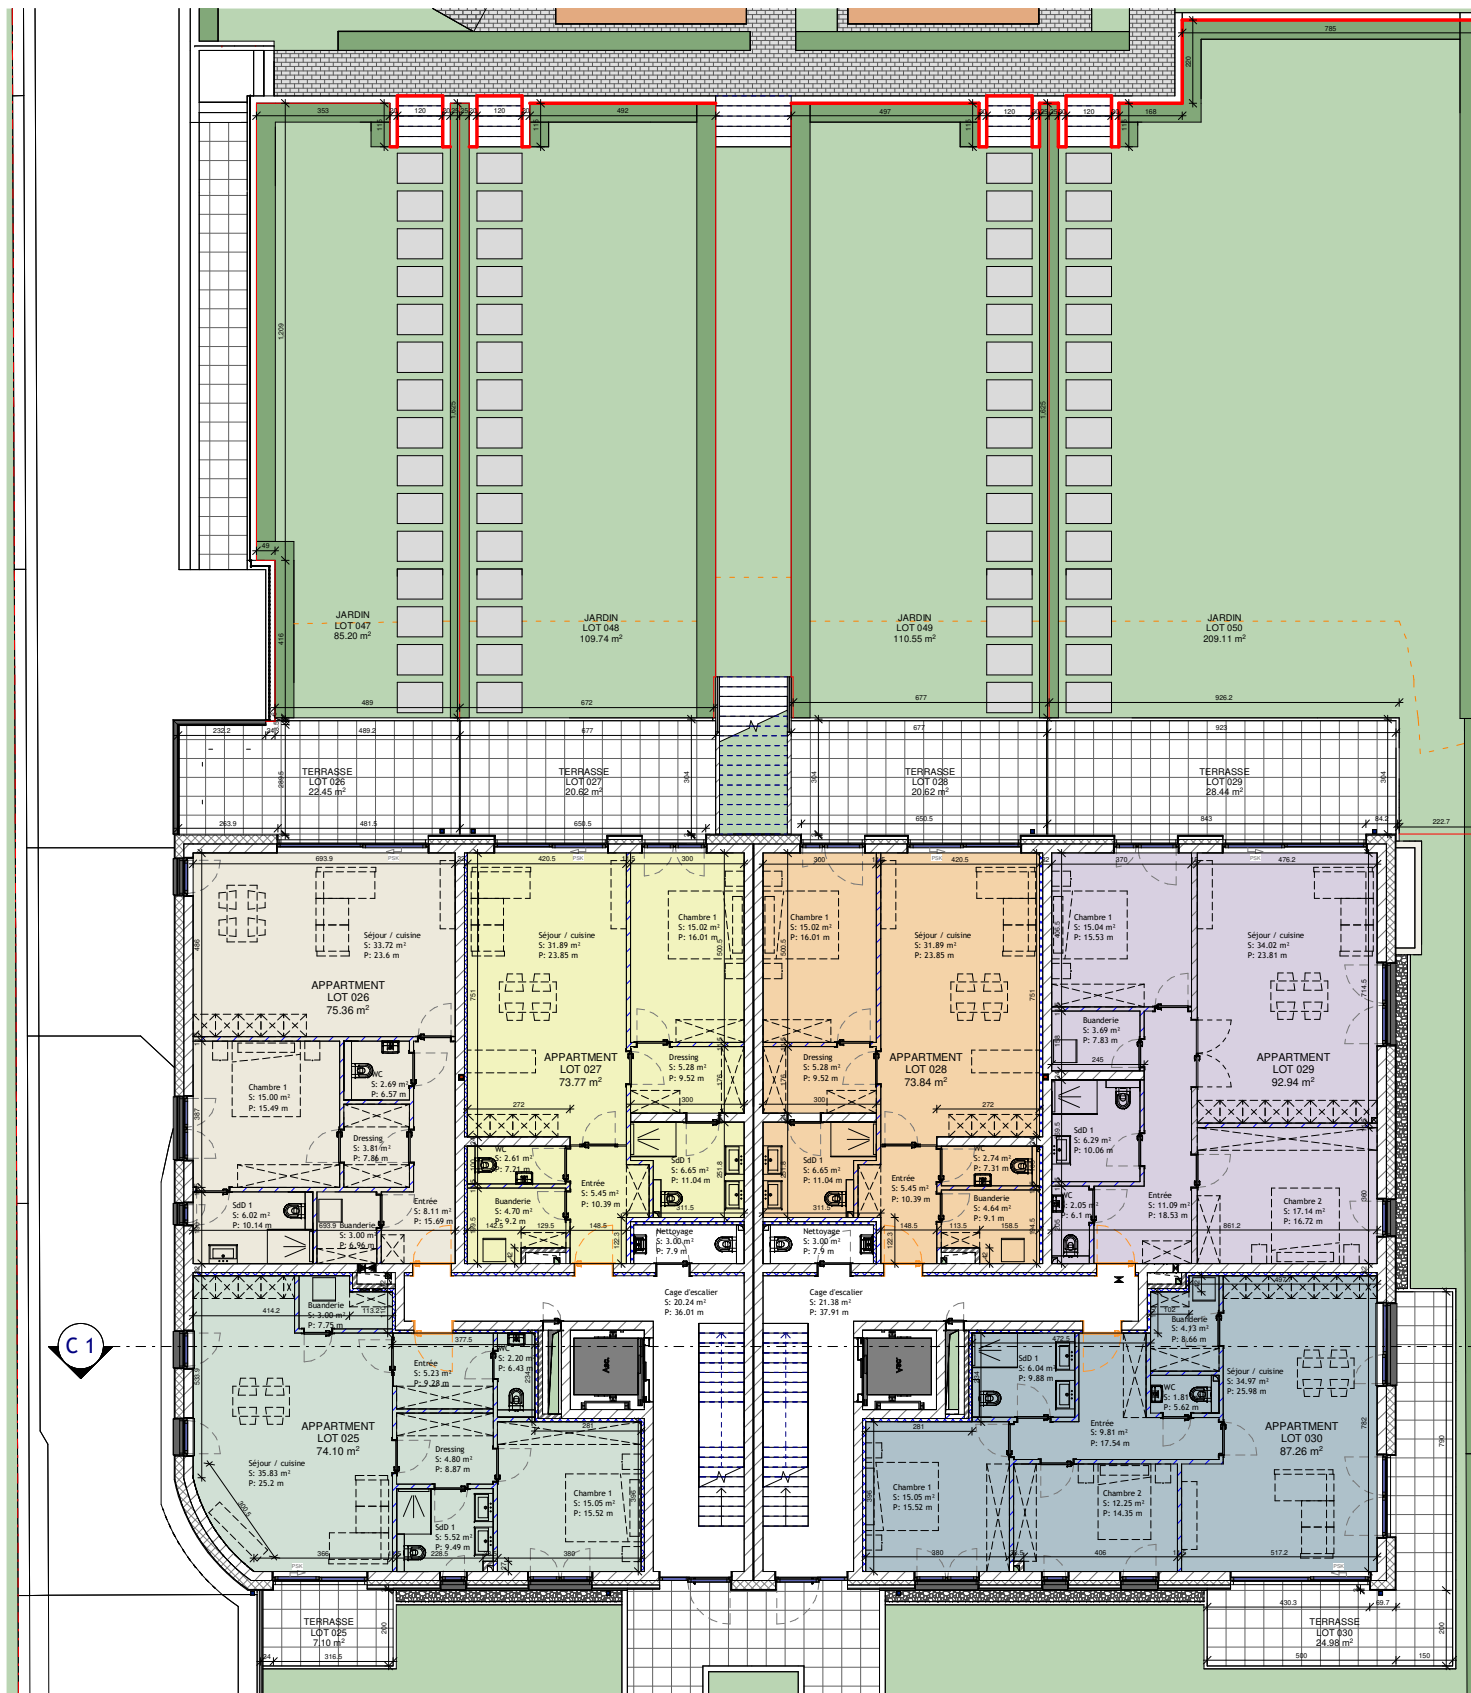

Vue Aérienne

IMPLANTATION
Echelle 1/400

Résidences LEA

41 & 43, route de Remich Mondorf-les-Bains

SOUS-SOL
Echelle 1/200

Résidences LEA

41 & 43, route de Remich Mondorf-les-Bains

REZ-DE-CHAUSSEE ARRIERE

Echelle 1/200

Résidences LEA

41 & 43, route de Remich Mondorf-les-Bains

REZ-DE-CHAUSSEE

Echelle 1/200

APPARTEMENT LOT 025

Surface : 74.10 m²

Terrasse : 7.10 m²

APPARTEMENT LOT 026

Surface : 75.36 m²

Terrasse : 22.45 m²

Jardin LOT 047: 85.20 m²

APPARTEMENT LOT 027

Surface : 73.77 m²

Terrasse : 20.62 m²

Jardin LOT 048: 109.74 m²

APPARTEMENT LOT 028

Surface : 73.84 m²

Terrasse : 20.62 m²

Jardin LOT 049: 110.55 m²

APPARTEMENT LOT 029

Surface : 92.94 m²

Terrasse : 28.44 m²

Jardin LOT 050: 209.11 m²