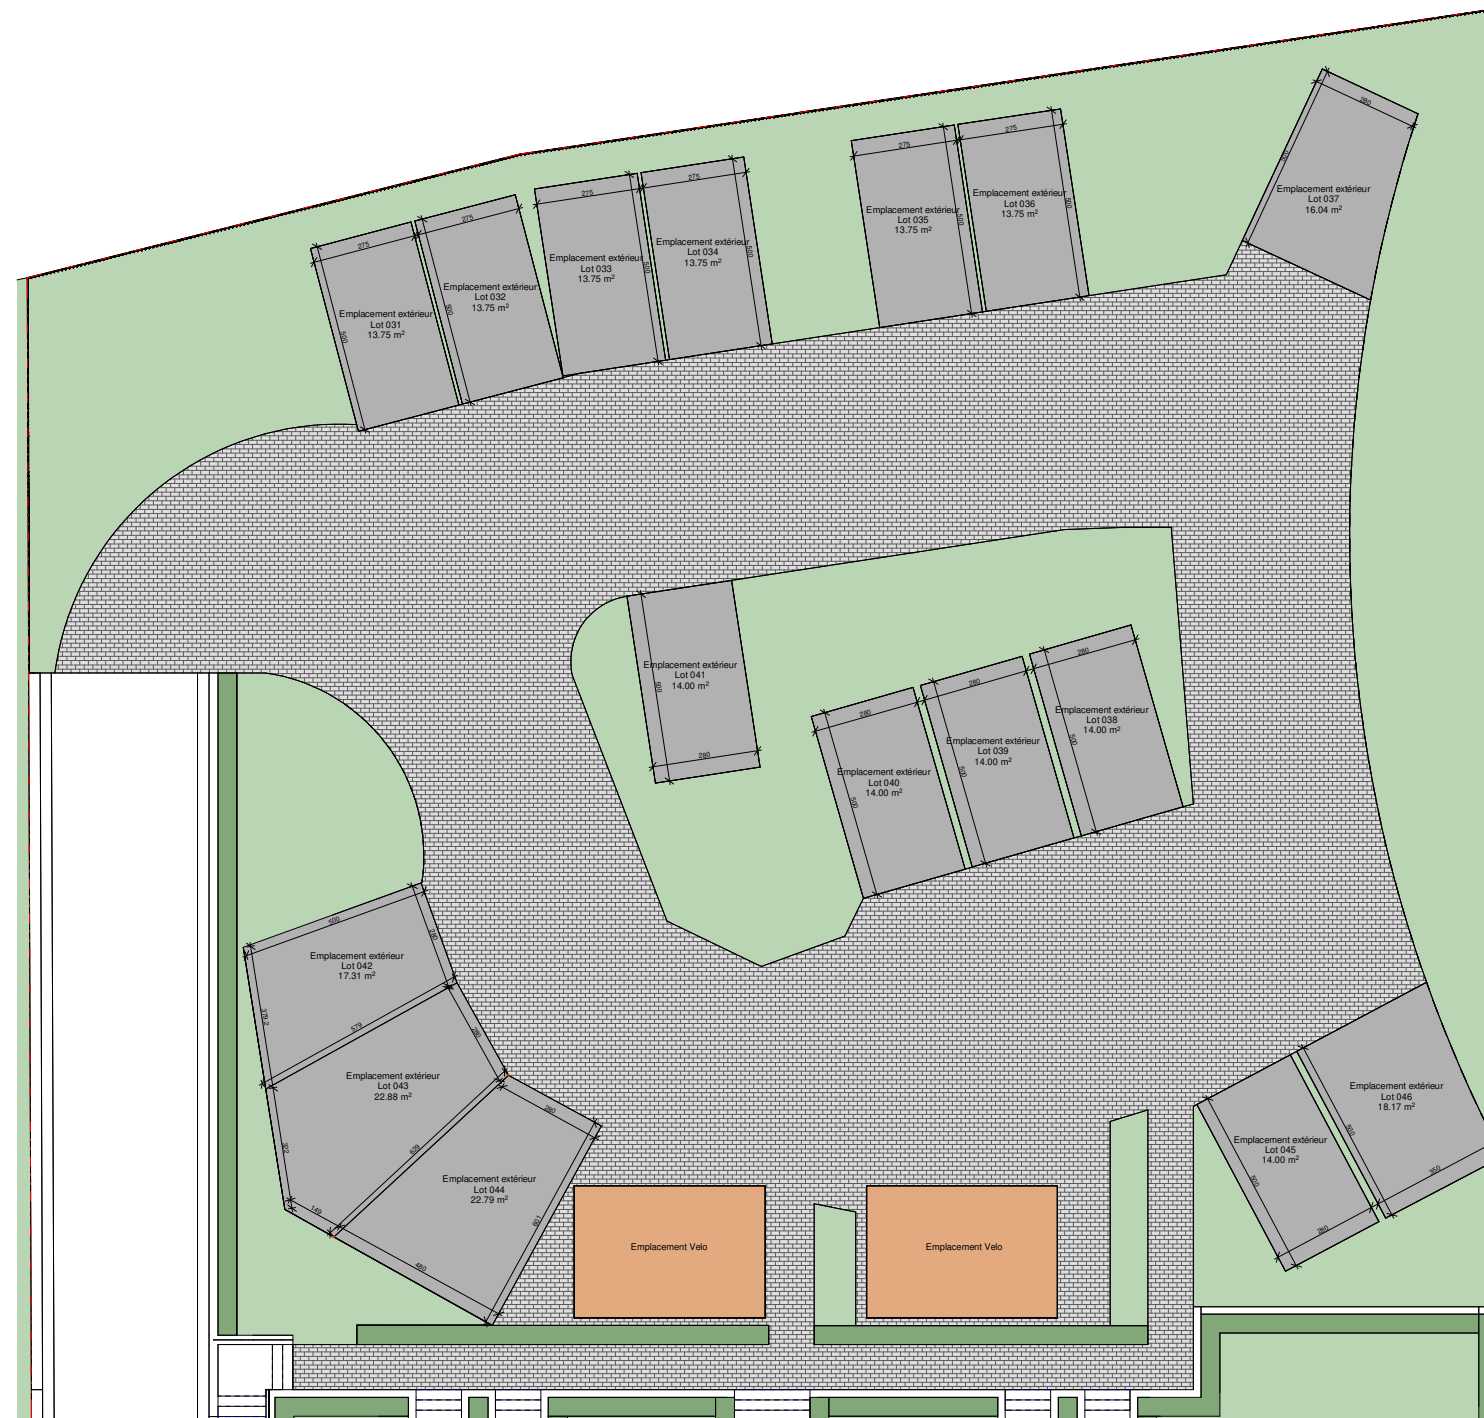

Vue Aérienne

IMPLANTATION
Echelle 1/400

Résidences LEA

41 & 43, route de Remich Mondorf-les-Bains

SOUS-SOL
Echelle 1/200

Résidences LEA

41 & 43, route de Remich Mondorf-les-Bains

REZ-DE-CHAUSSEE ARRIERE

Echelle 1/200

Résidences LEA

41 & 43, route de Remich Mondorf-les-Bains

REZ-DE-CHAUSSEE

Echelle 1/200

APPARTEMENT LOT 025

Surface : 74.10 m²

Terrasse : 7.10 m²

APPARTEMENT LOT 026

Surface : 75.36 m²

Terrasse : 22.45 m²

Jardin LOT 047: 85.20 m²

APPARTEMENT LOT 027

Surface : 73.77 m²

Terrasse : 20.62 m²

Jardin LOT 048: 109.74 m²

APPARTEMENT LOT 028

Surface : 73.84 m²

Terrasse : 20.62 m²

Jardin LOT 049: 110.55 m²

APPARTEMENT LOT 029

Surface : 92.94 m²

Terrasse : 28.44 m²

Jardin LOT 050: 209.11 m²