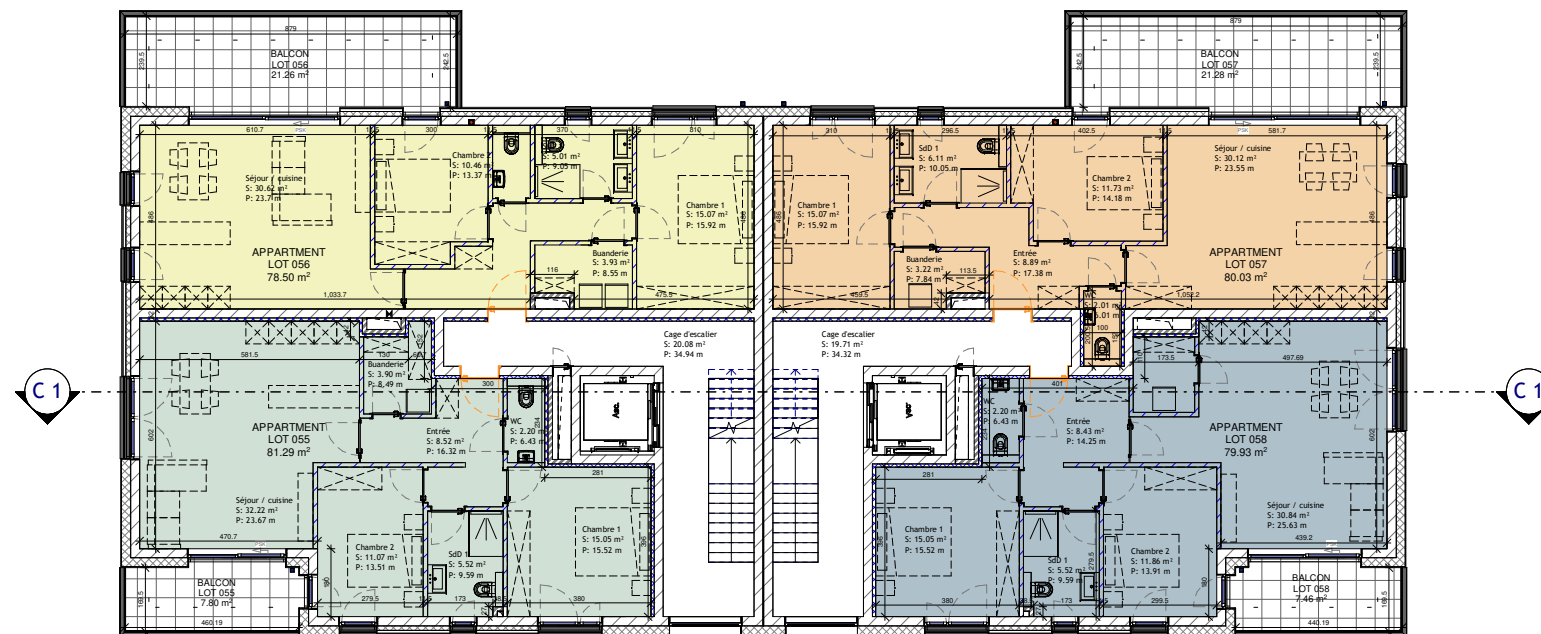

Surface : 81.29 m²

Terrasse : 7.80 m²

APPARTEMENT LOT 052

Surface : 78.50 m²

Terrasse : 88.57 m²

Terrasse - Verdure : 6.82 m²

Terrasse - Verdure : 2.59 m²

APPARTEMENT LOT 053

41 & 43, route de Remich Mondorf-les-Bains

2EME EtAGE

Echelle 1/200

APPARTEMENT LOT 055

Surface : 81.29 m²

Balcon : 7.80 m²

APPARTEMENT LOT 056

Surface : 78.50 m²

Balcon : 21.26 m²

APPARTEMENT LOT 057

Surface : 80.03 m²

Balcon : 21.28 m²

APPARTEMENT LOT 058

Surface : 79.93 m²

Balcon : 7.46 m²

Résidences LEA

41 & 43, route de Remich Mondorf-les-Bains

RETRAIT

Echelle 1/200

APPARTEMENT LOT 059

Surface : 119.94 m²

Terrasse : 70.00 m²

APPARTEMENT LOT 060

Surface : 119.94 m²