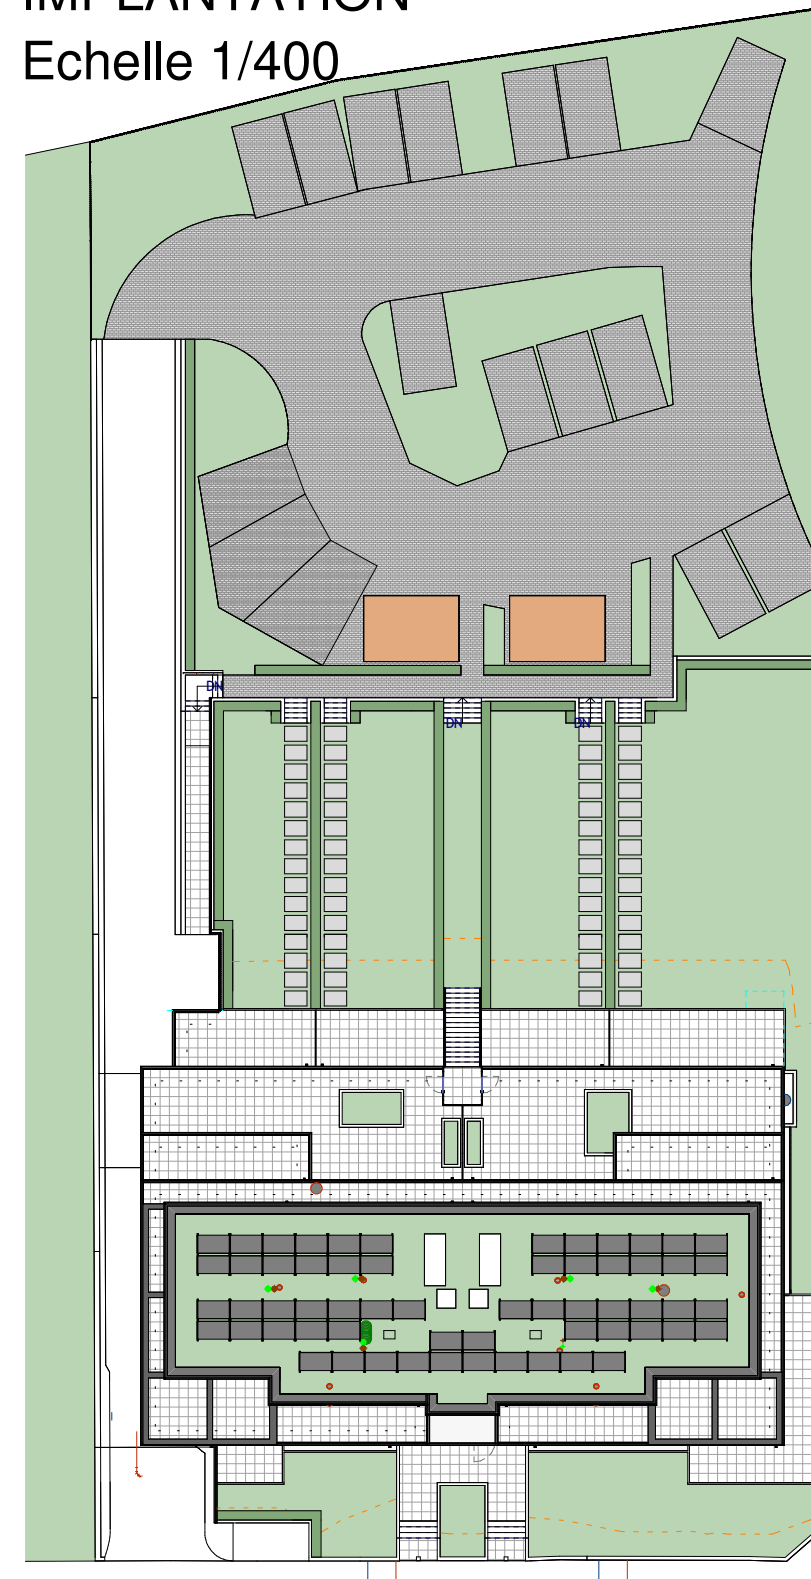

Vue Aérienne

IMPLANTATION
Echelle 1/400

Résidences LEA

41 & 43, route de Remich Mondorf-les-Bains

SOUS-SOL
Echelle 1/200

Résidences LEA

41 & 43, route de Remich Mondorf-les-Bains

REZ-DE-CHAUSSEE ARRIERE

Echelle 1/200

Résidences LEA

41 & 43, route de Remich Mondorf-les-Bains

REZ-DE-CHAUSSEE

Echelle 1/200

APPARTEMENT LOT 025

Surface : 74.10 m²

Terrasse : 7.10 m²

APPARTEMENT LOT 026

Surface : 75.36 m²

Terrasse : 22.45 m²

Jardin LOT 047: 85.20 m²

APPARTEMENT LOT 027

Surface : 73.77 m²

Terrasse : 20.62 m²

Jardin LOT 048: 109.74 m²

APPARTEMENT LOT 028

Surface : 73.84 m²

Terrasse : 20.62 m²

Jardin LOT 049: 110.55 m²

APPARTEMENT LOT 029

Surface : 92.94 m²

Terrasse : 28.44 m²

Jardin LOT 050: 209.11 m²