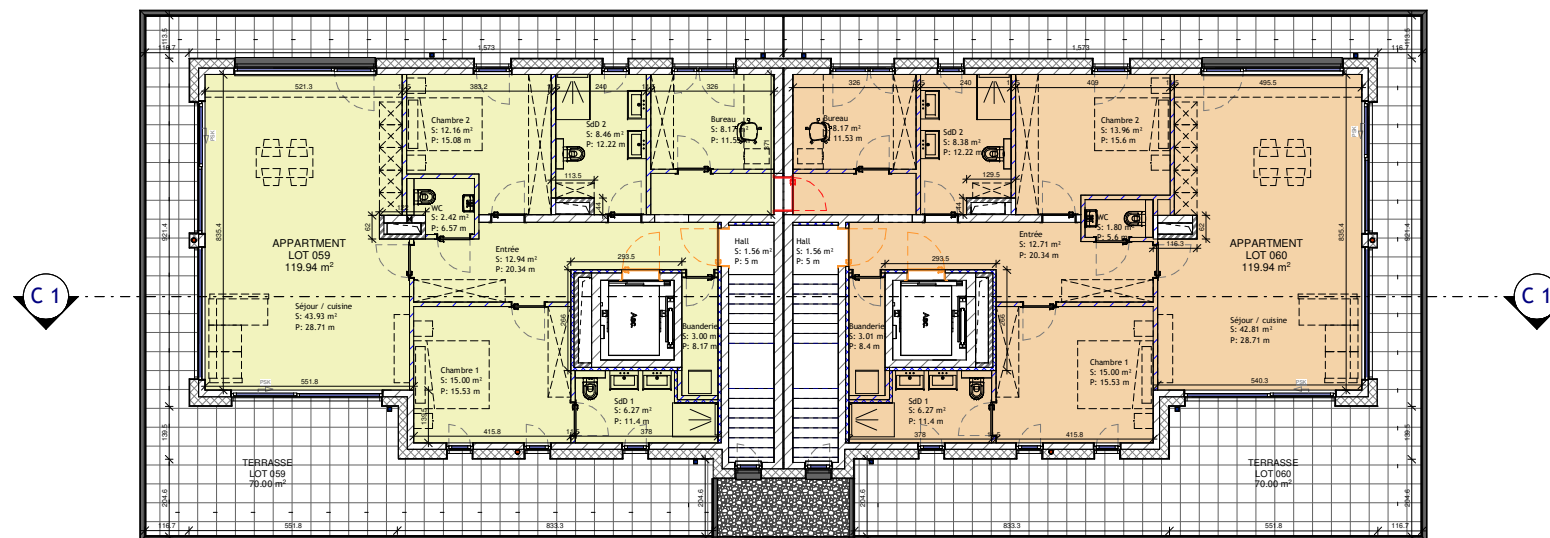

Surface : 81.29 m²

Terrasse : 7.80 m²

APPARTEMENT LOT 052

Surface : 78.50 m²

Terrasse : 88.57 m²

Terrasse - Verdure : 6.82 m²

Terrasse - Verdure : 2.59 m²

APPARTEMENT LOT 053

Balcon : 21.26 m²

APPARTEMENT LOT 057

Surface : 80.03 m²

Balcon : 21.28 m²

APPARTEMENT LOT 058

Surface : 79.93 m²

Balcon : 7.46 m²

Résidences LEA

41 & 43, route de Remich Mondorf-les-Bains

RETRAIT

Echelle 1/200

APPARTEMENT LOT 059

Surface : 119.94 m²

Terrasse : 70.00 m²

APPARTEMENT LOT 060

Surface : 119.94 m²

Terrasse : 70.00 m²

Résidences LEA

41 & 43, route de Remich Mondorf-les-Bains

COUPE

Echelle 1/200